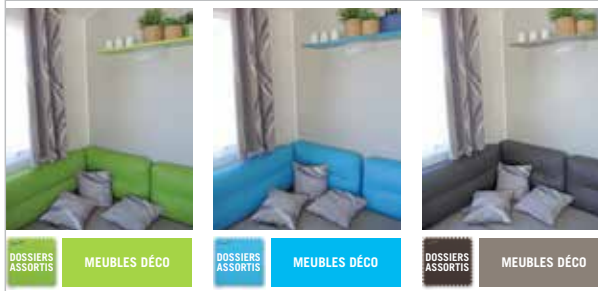

AMBIANCES "FOUGÈRE"