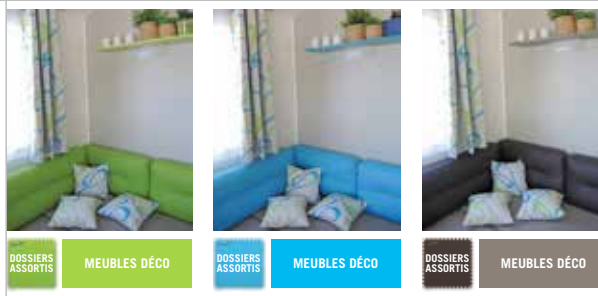

MALAGA_{duo} compact

AUTRE CONFIGURATION POSSIBLE :
TERRASSE À DROITE

ÉQUIPEMENTS STRUCTURELS

- Châssis IPE haute résistance galvanisé à chaud assemblé mécaniquement
- Plancher hydrofuge 71mm assemblé à la main
- Bardage bois ou vinyle lin, sand ou grey (autres possibilités nous consulter) résistant UV
- Toiture double pente en plaques d'acier galvanisées type fausses tuiles (gris, rouge bordeaux ou vert sapin)
- Toit rampant intérieur sur toute la longueur
- Structure des murs extérieurs réalisée en bois massif type sapin 1e choix
- Cloisons périphériques en CP décor 5 mm
- Portes intérieures grande largeur : 63 cm
- Ouvertures en PVC équipées de double vitrage isolant 4/16/4
- Gouttières intégrées avant et arrière avec 4 descentes pour eaux de pluie
- Linoléum grand passage avec couche d'usure de 0.35mm et traitement Pureclean NF classe A+
- Terrasse intégrée

ÉQUIPEMENTS TECHNIQUES

- Chauffe-eau électronique 'hydropower'
- Convecteur 1000w dans le séjour
- Pré-branchement convecteurs dans les autres pièces
- WC séparé en céramique, avec abattant et chasse d'eau double flux
- SDB équipée tout confort avec vasque et douche + extracteur d'air
- Emplacement avec prise pour micro-ondes
- Mitigeurs au niveau de tous les points d'eau robinetterie design NF certifiée ACS
- Éclairage intérieur 100% Leds avec spots orientables basse consommation
- Éclairage extérieur type hublot
- Emplacement TV + meuble TV + Pré-branchement TV

ÉQUIPEMENTS INTÉRIEURS

CUISINE