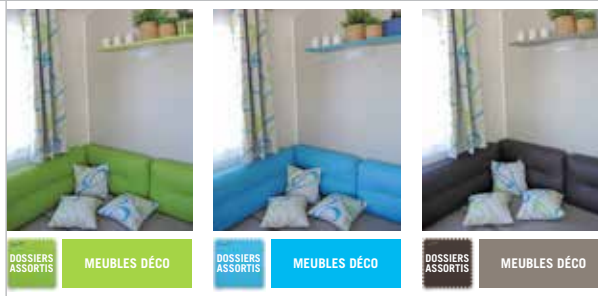

SÉJOUR

- Ensemble repas avec table 120 cm et 2 chaises pliantes
- Banquette polyvinyle tout confort assortie au décor (convertible 2 places)
- Étagère déco dans le séjour
- Miroir
- Colonne technique
- Voilages fenêtres et rideaux occultants

SALLE DE BAINS - WC

- Douche 80x80 cm
- Vasque avec mitigeur
- Extracteur d'air salle de bains
- Vitrage sablé opaque
- WC séparé

AMBIANCES "FRESH"

10 AMBIANCES POSSIBLES AUTOUR DE 3 TISSUS

Avec 'Fougère', 'Fresh' ou 'Bayadère', faites votre choix entre le dynamisme des couleurs vives ou le côté intemporel et apaisant de teintes plus douces.