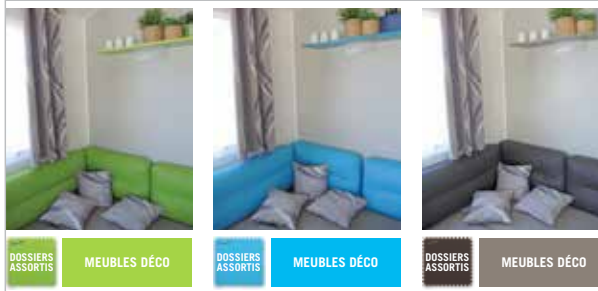

SALLE DE BAINS - WC

- Douche 80x80 cm
- Vasque avec mitigeur
- Extracteur d'air salle de bains
- Vitrage sablé opaque
- WC séparé

AMBIANCES "FRESH"

10 AMBIANCES POSSIBLES AUTOUR DE 3 TISSUS

Avec 'Fougère', 'Fresh' ou 'Bayadère', faites votre choix entre le dynamisme des couleurs vives ou le côté intemporel et apaisant de teintes plus douces.

AMBIANCES "FOUGÈRE"

AMBIANCES "BAYADÈRE"

LINOLÉUM ASPECT PARQUET CHÊNE CLAIR BROSSÉ

De série, pour toutes les ambiances

DESSUS DE LITS MATELASSÉS GRÈGES

Dessus de lits proposés en option. Disponibles à l'unité ou dans les mobil-homes équipés d'un pack déco (option).